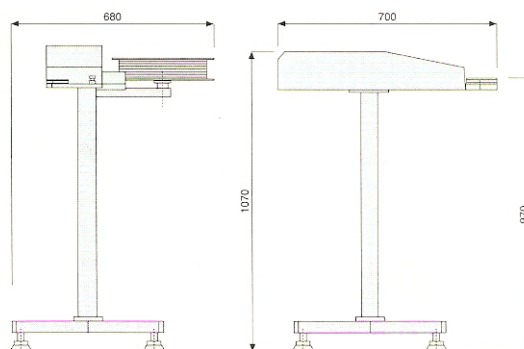

## **CLIPADORA 408 PL**

Clipadora semi-automática de fácil uso, para sellar cualquier tipo de bolsa con cinta de cierre BAG TIE II con alambre 0.60 mm o 0.80 mm. Con una bobina de 500 mts se pueden llegar a sellar 12500 bolsas.

Características:

Corte de la cinta: 4 cm

Operación neumática.

Consumo de aire: 1.5 Lt. 6 atm p/ciclo

Capacidad: alrededor de 30 clips por minuto.

Medidas de la máquina: 68x70x10.7

Peso de la máquina: 35 kg